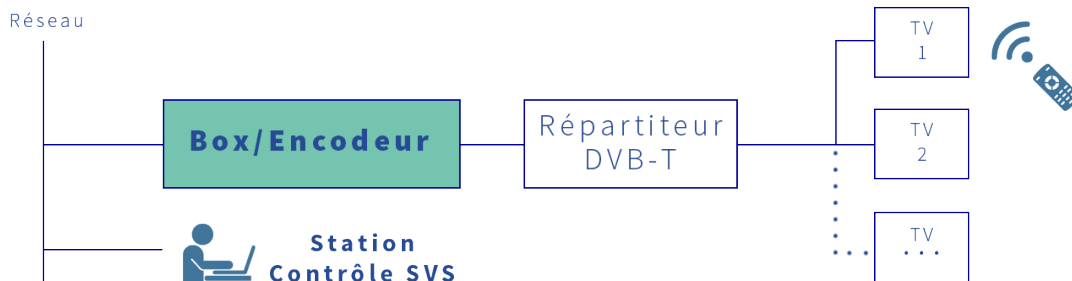

**En Bref**

La VsBox se prête aisément à la production d'une chaîne TV privée. Exemples d'applications: **Hotels, Hôpitaux, Centres pénitentiaires ou toutes Collectivités équipées en réseau de distribution TV câblé ou reliées au réseau informatique.**

La solution permet de diffuser en temps réel des contenus multimedia afin de créer une chaîne Tv locale accessible à l'ensemble des terminaux IP TV. Le flux audio/vidéo issu de la Vsbox peut facilement être distribué sur une infrastructure existante coaxiale ou IP.

> DISTRIBUTION DES FLUX DVB-T COAX

Un seul boîtier installé dans un local technique permet la diffusion de votre chaîne sur tous les écrans. Il suffit de choisir avec la télécommande, un canal sur la TV pour afficher votre chaîne.

**> DISTRIBUTION DES FLUX IP**

Le flux TV est injecté directement sur le switch coeur de réseau pour être distribué sur les affichages. La solution Visiosense offre 2 possibilités :

- soit un contenu commun à l'ensemble des écrans
- soit un contenu personnalisé à chaque écran