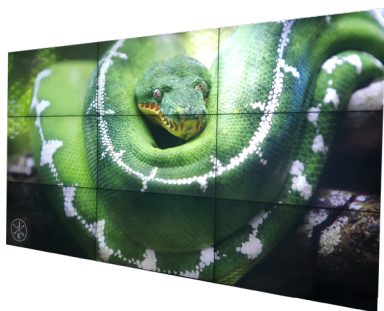

En Bref

Permettez vous toutes les audaces grâce à la VsBox qui joue les medias en mode synchronisé temps réel.

Applications pour des **surfaces XXL**, écrans de surveillance pour l'opérationnel, contrôle, salles d'information et de commandement, sécurité etc..

DIFFUSER SUR UNE SURFACE D'AFFICHAGE XXL

Le mur peut être réalisé de 2 façons:

- Soit par simple chaînage des écrans
- Soit par l'ajout d'un contrôleur (en option) pour augmenter la résolution.

La VsBox fournit le **4K en pleine surface** avec en plus la souplesse d'un découpage du mur en 4 zones full HD. Incrustation de 4 bannières maximum.

Sources:

- Entrée principale DisplayPort 1.2 : 4096 x 2160@60fps
- Une entrée HDMI 1.4

L'interface utilisateur est très intuitive et la VsBox assure la programmation et la configuration dynamique d'une multitude de scénarios d'affichage sur le mur.