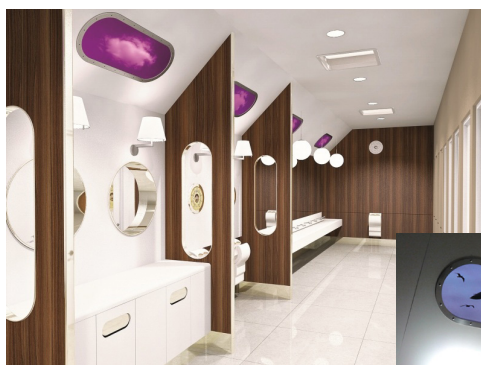

En Bref

Le plugin "Panoramic" permet la synchronisation de plusieurs players VsBox via le réseau. Applications pour des écrans alignés en mode panoramique avec une image de très haute qualité.

FONCTIONNEMENT

La VsBox Master réalise en amont, le découpage des fichiers vidéo. Toutes les sources sont stockées dans le Master avant d'être réparties. Les ordres de synchronisation sont émis sur le réseau à intervalles réguliers afin d'assurer un parfait alignement des sources secondaires. Ils diffusent chacun leur media en mode synchrone temps réel avec une précision à la trame près.