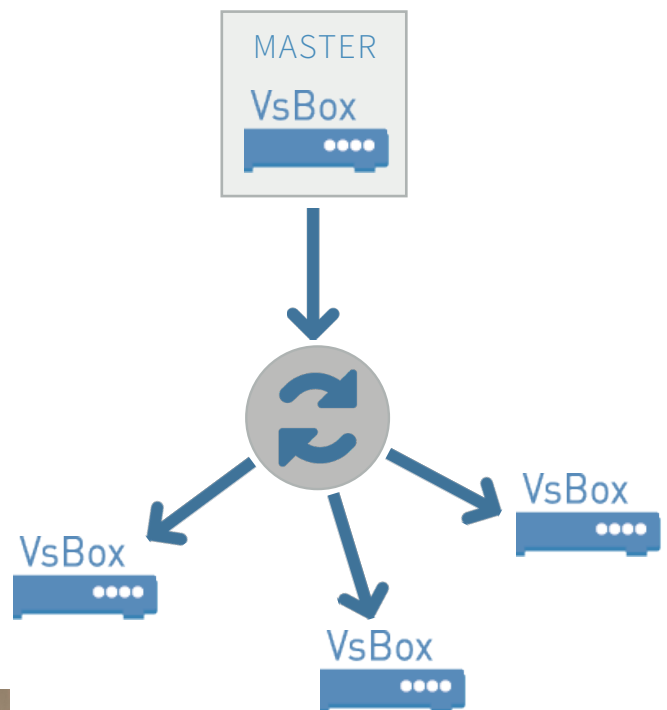

En Bref

Le plugin "Panoramic" permet la synchronisation de plusieurs players VsBox via le réseau. Applications pour des écrans alignés en mode panoramique avec une image de très haute qualité.

FONCTIONNEMENT

La VsBox Master réalise en amont, le découpage des fichiers vidéo. Toutes les sources sont stockées dans le Master avant d'être réparties. Les ordres de synchronisation sont émis sur le réseau à intervalles réguliers afin d'assurer un parfait alignement des sources secondaires. Ils diffusent chacun leur media en mode synchrone temps réel avec une précision à la trame près.

Exemple de Panoramique
4 écrans 7680 X 1080 pixels

Exemple avec écrans séparés