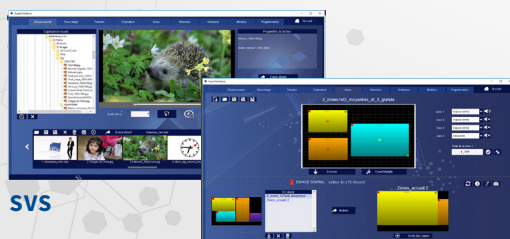

INTERFACES PC, MAC ET MOBILES

SVS