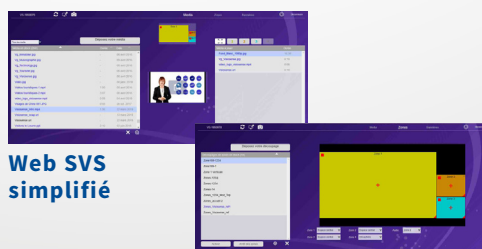

VOS POSSIBILITÉS

- ✓ Composition et découpage des écrans
- ✓ Création de séquences tous media
- ✓ Bannières et bandeaux animés
- ✓ Widgets : météo, éphéméride
- ✓ Planification et contrôle à distance
- ✓ Gestion des utilisateurs

INTERFACES PC, MAC ET MOBILES

SVS

Web SVS
simplifié

Créez l'évènement en publiant en direct vos animations photos/vidéos

Web
Push

Rendez vous sur <https://visiosense.fr>

06 70 67 51 02
info@visiosense.fr