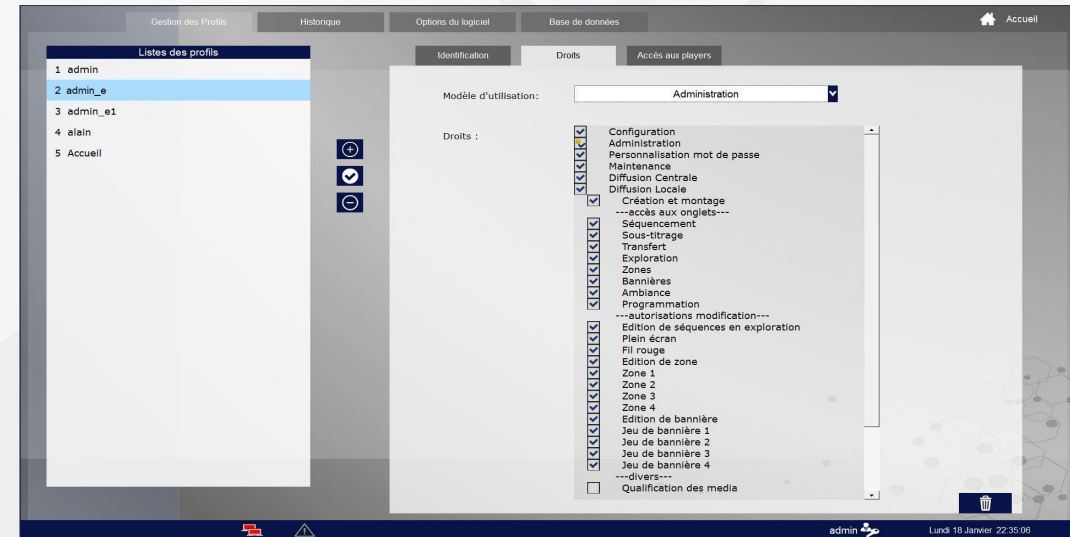

### 1 SVS

Version complète du logiciel SVS (exploitation, administration, configuration)

### 2 SVS

Version allégée du logiciel sur navigateur

### 3 Easy push

Publication directe depuis windows ou android

Exploration et transfert des media

Svs offre toutes les possibilités pour :

- La réalisation de vos scénarios de diffusion
- L'Administration des utilisateurs
- La Maintenance
- Les Configurations des players
- La gestions des modules additionnels (plugins)