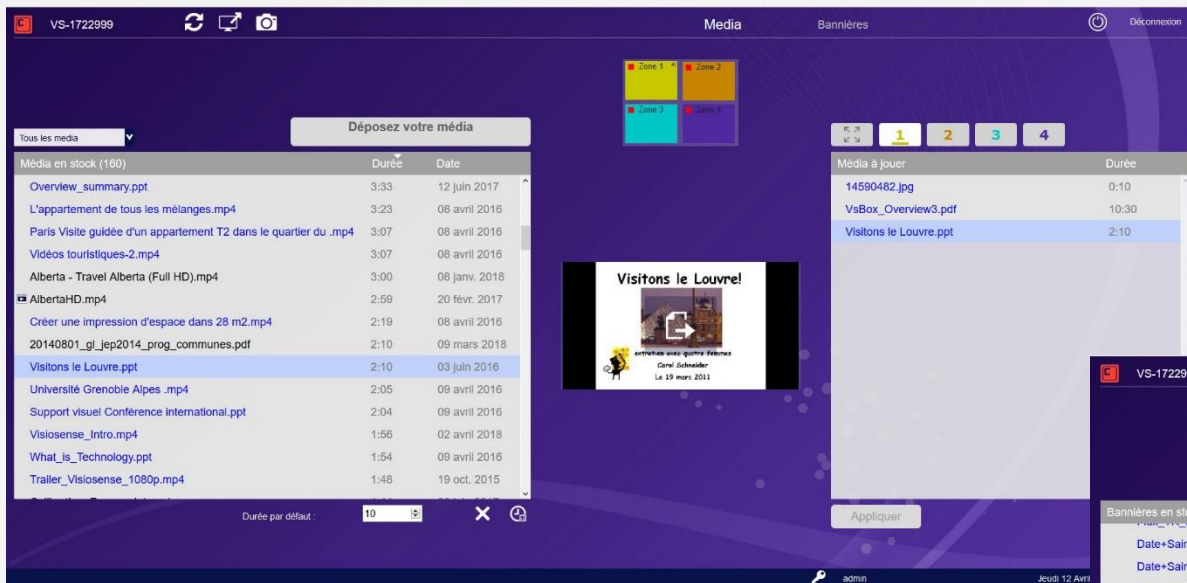

### 1 SVS

Version complète du logiciel SVS (exploitation, administration, configuration)

### 2 SVS

Version allégée du logiciel sur navigateur

### 3 Easy push

Publication directe depuis windows ou android

Exploration et transfert des media

Svs offre toutes les possibilités pour :

- La réalisation de vos scénarios de diffusion
- L'Administration des utilisateurs
- La Maintenance
- Les Configurations des players
- La gestions des modules additionnels (plugins)

## Client Web

Svs sur navigateur Firefox, Edge, Chrome

sur tablettes, mobiles etc..

Exploration et transfert des media

Exploration et transfert des bannières