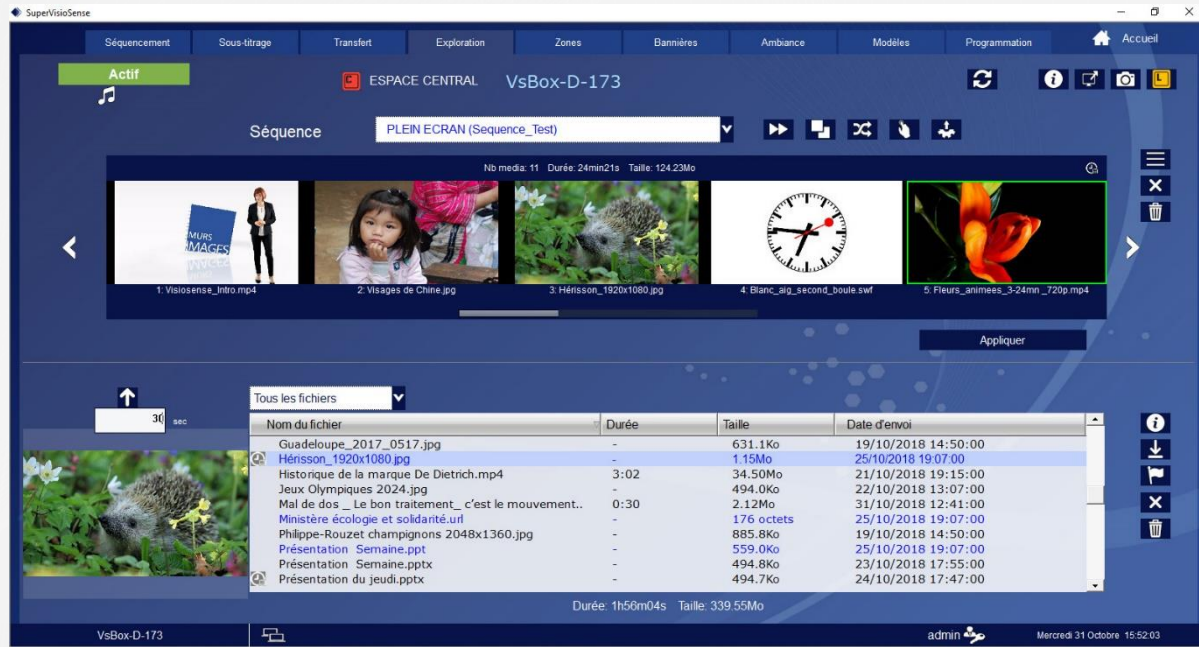

### 1 SVS

Version complète du logiciel SVS (exploitation, administration, configuration)

### 2 SVS

Version allégée du logiciel sur navigateur

### 3 Easy push

Publication directe depuis windows ou android

Exploration et transfert des media

Svs offre toutes les possibilités pour :

- La réalisation de vos scénarios de diffusion
- L'Administration des utilisateurs
- La Maintenance
- Les Configurations des players
- La gestions des modules additionnels (plugins)