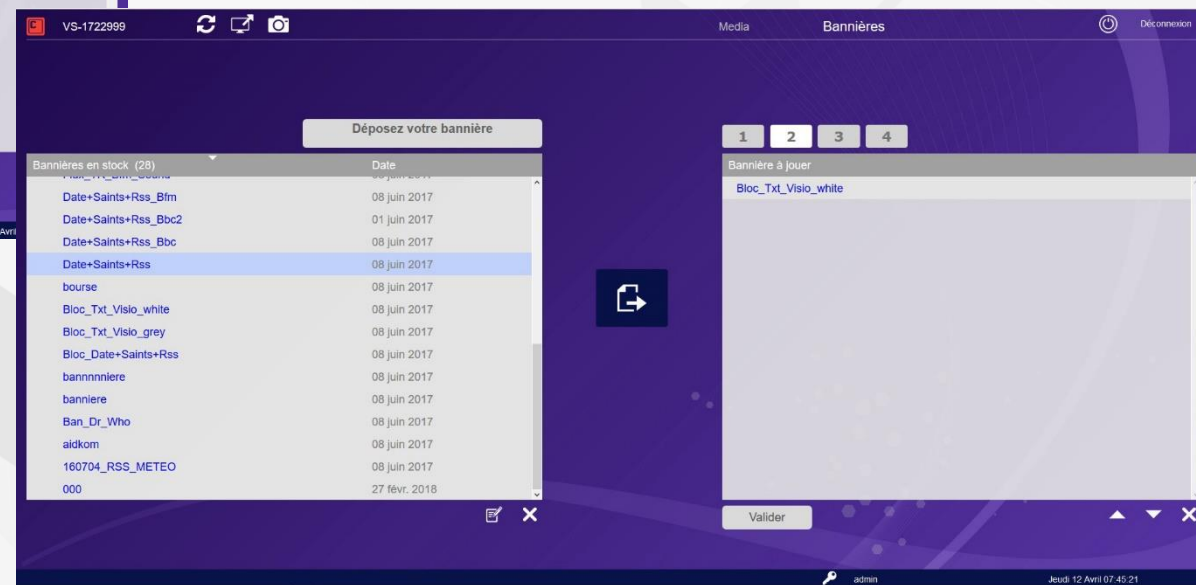

### 3 Easy push

Publication directe depuis windows ou android

Exploration et transfert des media

Svs offre toutes les possibilités pour :

- La réalisation de vos scénarios de diffusion
- L'Administration des utilisateurs
- La Maintenance
- Les Configurations des players
- La gestions des modules additionnels (plugins)

Administration des Profils utilisateurs

## Client Web

Svs sur navigateur Firefox, Edge, Chrome

sur tablettes, mobiles etc..

Exploration et transfert des media

Exploration et transfert des bannières