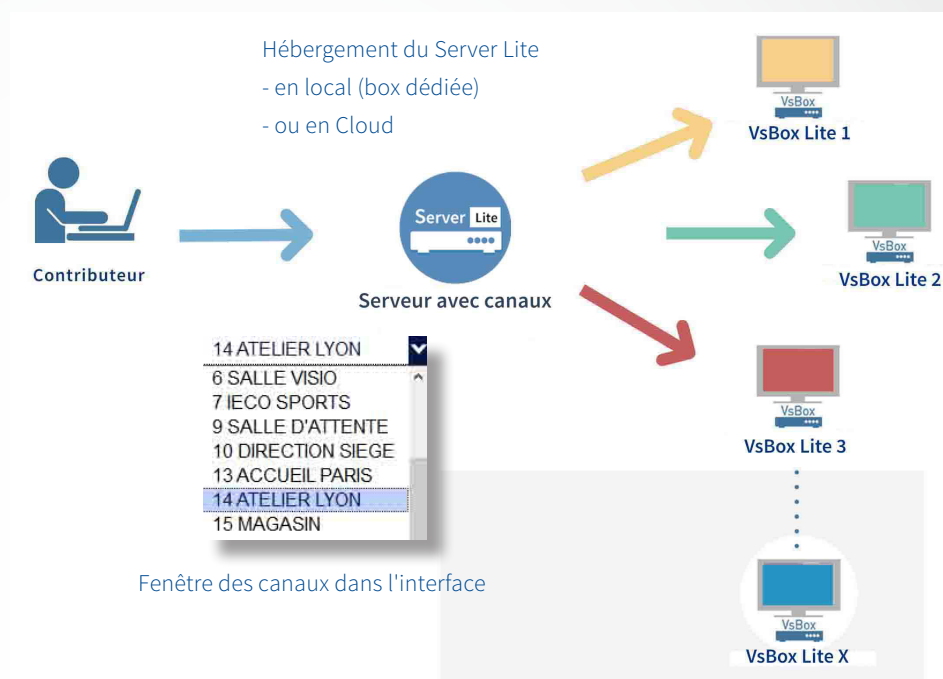

## EN BREF

L'utilisateur publie ses médias sur l'ensemble des points de diffusion via un serveur. Les VsBox Lite se synchronisent périodiquement sur un canal dédié.

### 01 LA VSBOX LITE

- ▶ Coût réduit
- ▶ Facile d'installation
- ▶ Affichage plein écran
- ▶ Faible consommation

### 02 LES MEDIAS POSSIBLES

- ▶ Images/Photos
- ▶ Vidéos
- ▶ Urls/Flux internet

### 03 LES INTERFACES WEB DISPONIBLES

Le **wPush** sur smartphone ou tablette permet de transmettre des photos ou des vidéos **instantanément** en réagissant à un évènement.

Exemples : Diffusion en directe d'un exploit sportif sur vos écrans.