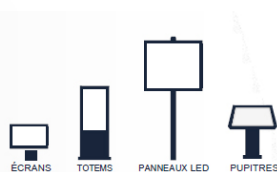

VOS POSSIBILITÉS

Communiquez sur écrans, totems ou bornes tactiles, les informations en temps réel ou sur programmation.

Cette solution d'affichage dynamique est complète, adapté à votre métier et facile à utiliser.

- ✓ Composition et découpage des écrans
- ✓ Création de séquences tous media
- ✓ Bannières et bandeaux animés
- ✓ Widgets : météo, éphéméride
- ✓ Planification et contrôle à distance
- ✓ Gestion des utilisateurs