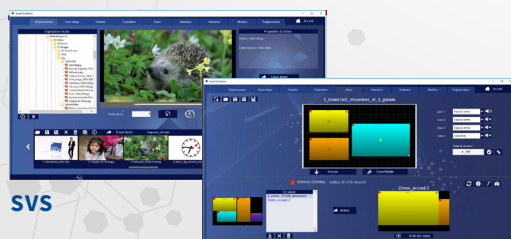

INTERFACES PC, MAC ET MOBILES

Créez l'évènement en publiant en direct vos animations photos/vidéos

SVS