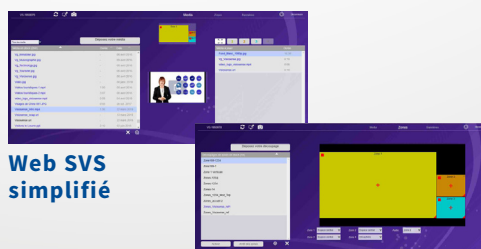

Web SVS simplifié

Web Push

Rendez vous sur <https://visiosense.fr>

06 70 67 51 02
info@visiosense.fr